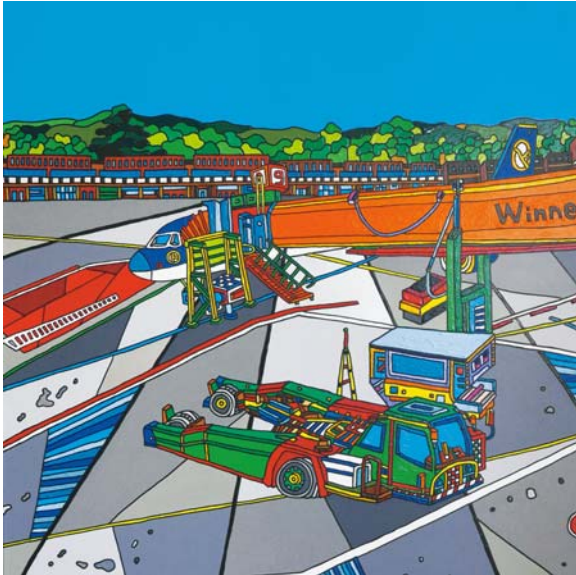

# NEWS RELEASE

2016.5.25

何かよいこと。それは、まばゆくて新しい「気づき」

Ryu Itadani 「Something Good」

2016年6月25日(土) から開催

ポーラ ミュージアム アネックス(東京・中央区銀座)ではベルリンを拠点に活躍する Ryu Itadani の展覧会「Something Good」を2016年6月25日(土) から7月10日(日)まで開催します。

ふと、こころ惹かれて立ちどまる。自分でも気づかぬうちに。風雅や荘厳な絶景でもない、ふだんの街並。「何だか気になって」わけもなく「好きなもの」たちに出会う日常を Ryu Itadani は、色鮮やかに浮かび上がらせる。

建設途中のビルディング、アームを動かす重機。飛行場のボーディングブリッジや枝振りが凛々しく美しい花たちも、空の色を背にして躍動的に存在感を発揮する。ポップかつモダンに描かれる独特な作品は、しっかりとした輪郭でモチーフが捉えられ、色彩の魅力が観る者の気持ちを躍らせる。

作品を通していつもの風景や、見慣れたはずのモノへのいとおしさに気づく楽しみを発見したい。そして今、通り過ぎた道を振り返って、好きなもの探しをしてみたい。Ryu Itadani はモノや風景の「肖像」をいきいきと描き「何かよいこと」に気づく瞬間を私たちに届けてくれる。

## || 展覧会概要 ||

展覧会名：Ryu Itadani 「Something Good」

会 期：2016年6月25日(土) から7月10日(日) [16日間] ※会期中無休

開館時間：11:00 - 20:00 (入場は19:30まで)

入 場 料：無料

会 場：ポーラ ミュージアム アネックス (〒104-0061 中央区銀座1-7-7 ポーラ銀座ビル3階)

アクセス：東京メトロ 銀座一丁目駅 7番出口すぐ / 東京メトロ 銀座駅 A9番出口から徒歩6分