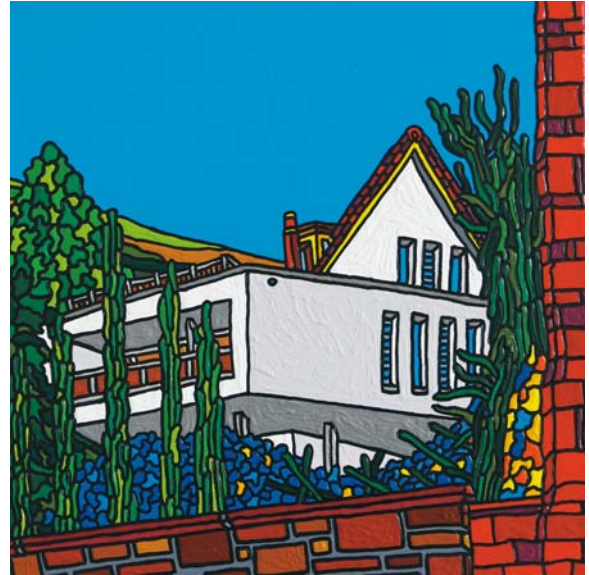

# NEWS RELEASE

2016.5.25

何かよいこと。それは、まばゆくて新しい「気づき」

Ryu Itadani 「Something Good」

2016年6月25日(土) から開催

ポーラ ミュージアム アネックス(東京・中央区銀座)ではベルリンを拠点に活躍する Ryu Itadani の展覧会「Something Good」を2016年6月25日(土) から7月10日(日)まで開催します。

ふと、こころ惹かれて立ちどまる。自分でも気づかぬうちに。風雅や荘厳な絶景でもない、ふだんの街並。「何だか気になって」わけもなく「好きなもの」たちに出会う日常を Ryu Itadani は、色鮮やかに浮かび上がらせる。

建設途中のビルディング、アームを動かす重機。飛行場のボーディングブリッジや枝振りが凛々しく美しい花たちも、空の色を背にして躍動的に存在感を発揮する。ポップかつモダンに描かれる独特な作品は、しっかりとした輪郭でモチーフが捉えられ、色彩の魅力が観る者の気持ちを躍らせる。

作品を通していつもの風景や、見慣れたはずのモノへのいとおしさに気づく楽しみを発見したい。そして今、通り過ぎた道を振り返って、好きなもの探しをしてみたい。Ryu Itadani はモノや風景の「肖像」をいきいきと描き「何かよいこと」に気づく瞬間を私たちに届けてくれる。